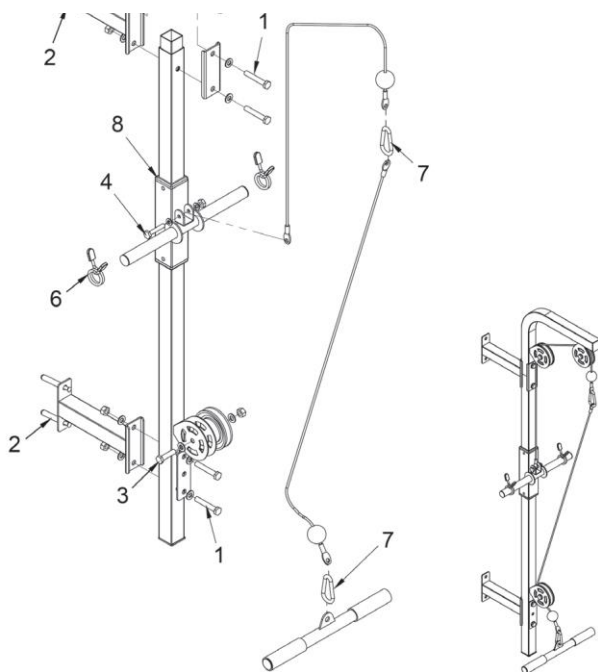

Nástenná kladka

10032254 10032255

KLAR  **FIT**

NÁKRES

1 M10x60 skrutka, matica, podložka (4x)	5 Kladka (3x)
2 M8*70 skrutka so závitom (4x)	6 Pružinová svorka (2x)
3 M10x40 skrutka, matica, podložka (3x)	7 Spona (2x)
4 M8x45 skrutka, matica, podložka (1x)	8 Duté púzdro (2x)